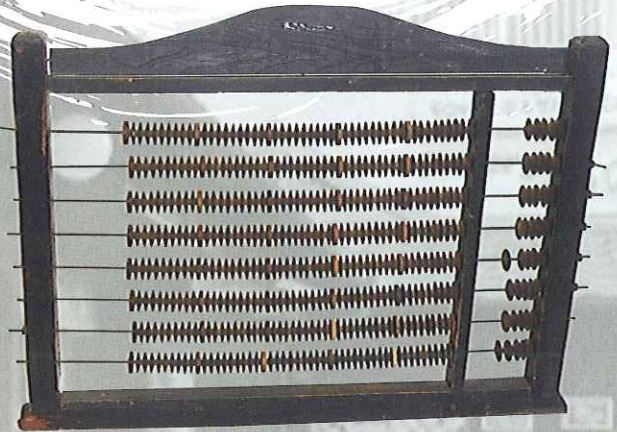

筒井俊雄コレクション

会期 | 平成30年
7月14日[土] ~ 8月26日[日]

算盤

嘉永6年福地屋七助銘 算盤

ほろかん
染形紙(翹間芸柄)

染形紙(大津絵柄)

旅亭文市楼(三木市本町)
で使用されていたお銚子算盤

アンモナイト
(アンキロセラス)
白亜紀