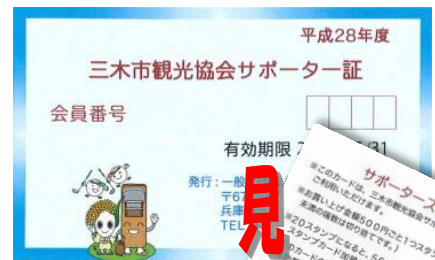

平成30年度新規特典 ご入会記念品進呈

当協会オリジナル商品を進呈します