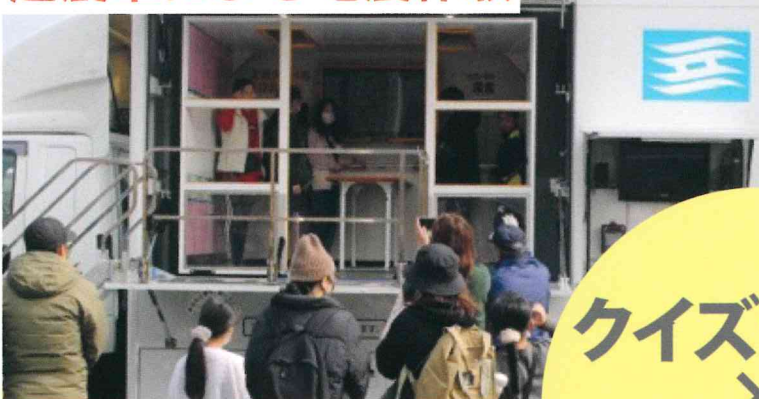

阪神・淡路大震災30年
1995.1.17

阪神・淡路大震災 30年

申込不要・参加無料!

防災クイズラリー ～みきぼうでまなぼう～ 2025

2月16日(日) 10:00 ~ 15:00 (受付終了 12:00) 荒天中止

in 兵庫県立三木総合防災公園
兵庫県立広域防災センター

→
当日の開催可否
確認はHPにて

起震車による地震体験